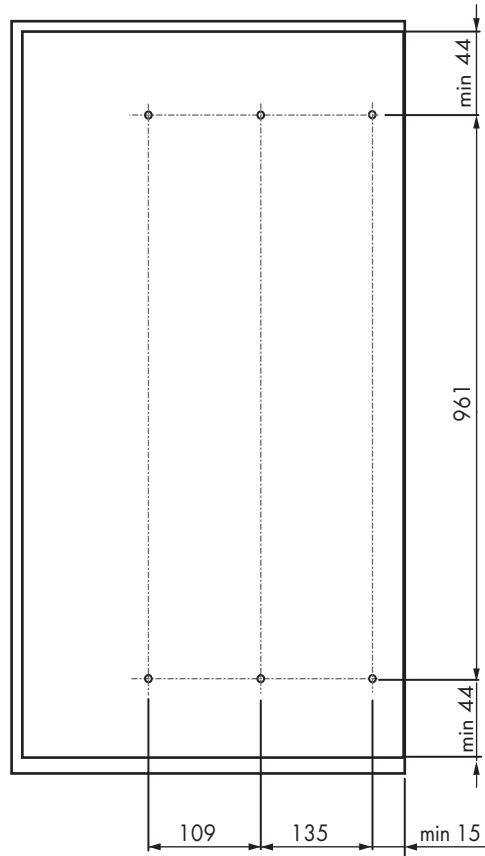

VANDA

ВЫДВИЖНОЕ ПОВОРОТНОЕ ЗЕРКАЛО

1 Сделайте разметку корпуса под направляющие.

2 Зафиксируйте направляющие винтами.

Ø4x16mm

Все размеры указаны в мм, размер погрешности +/- 1 мм.

Производитель оставляет за собой право вносить изменения в товар без ухудшения технических характеристик без предварительного уведомления.