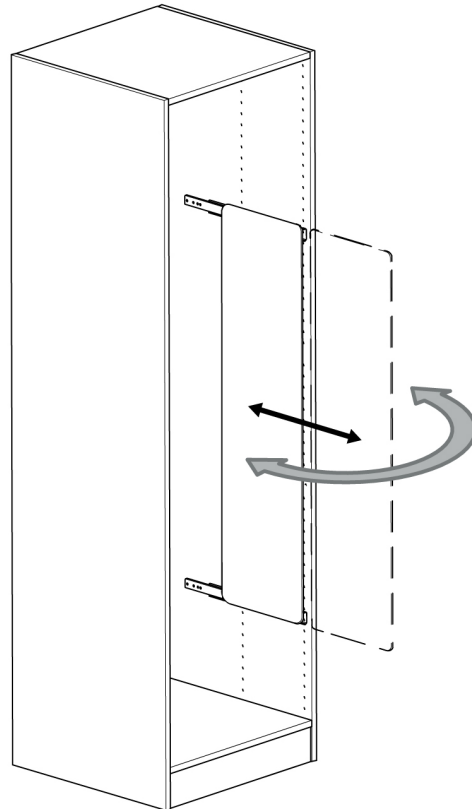

VANDA

ВЫДВИЖНОЕ ПОВОРОТНОЕ ЗЕРКАЛО

1 Сделайте разметку корпуса под направляющие.

2 Зафиксируйте направляющие винтами.

Ø4x16mm

Все размеры указаны в мм, размер погрешности +/- 1 мм.

Производитель оставляет за собой право вносить изменения в товар без ухудшения технических характеристик без предварительного уведомления.