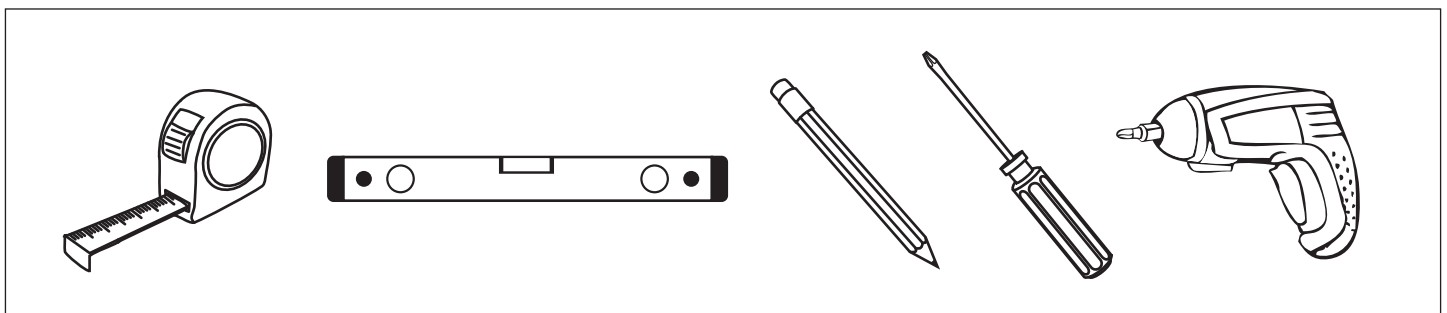

VANDA

ВЫДВИЖНОЕ ПОВОРОТНОЕ ЗЕРКАЛО

1 Сделайте разметку корпуса под направляющие.

2 Зафиксируйте направляющие винтами.

Ø4x16mm

Все размеры указаны в мм, размер погрешности +/- 1 мм.

Производитель оставляет за собой право вносить изменения в товар без ухудшения технических характеристик без предварительного уведомления.