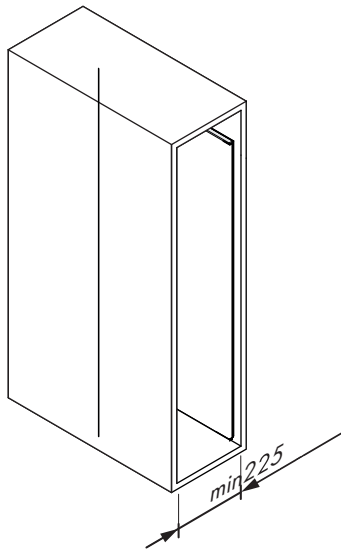

VANDA

ВЫДВИЖНОЕ ПОВОРОТНОЕ ЗЕРКАЛО

1 Сделайте разметку корпуса под направляющие.

2 Зафиксируйте направляющие винтами.

Ø4x16mm

Все размеры указаны в мм, размер погрешности +/- 1 мм.

Производитель оставляет за собой право вносить изменения в товар без ухудшения технических характеристик без предварительного уведомления.