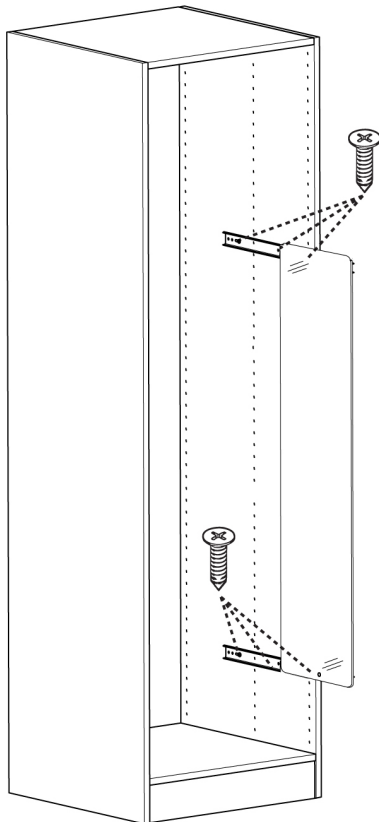

VANDA

ВЫДВИЖНОЕ ПОВОРОТНОЕ ЗЕРКАЛО

1 Сделайте разметку корпуса под направляющие.

2 Зафиксируйте направляющие винтами.

Ø4x16mm

Все размеры указаны в мм, размер погрешности +/- 1 мм.

Производитель оставляет за собой право вносить изменения в товар без ухудшения технических характеристик без предварительного уведомления.